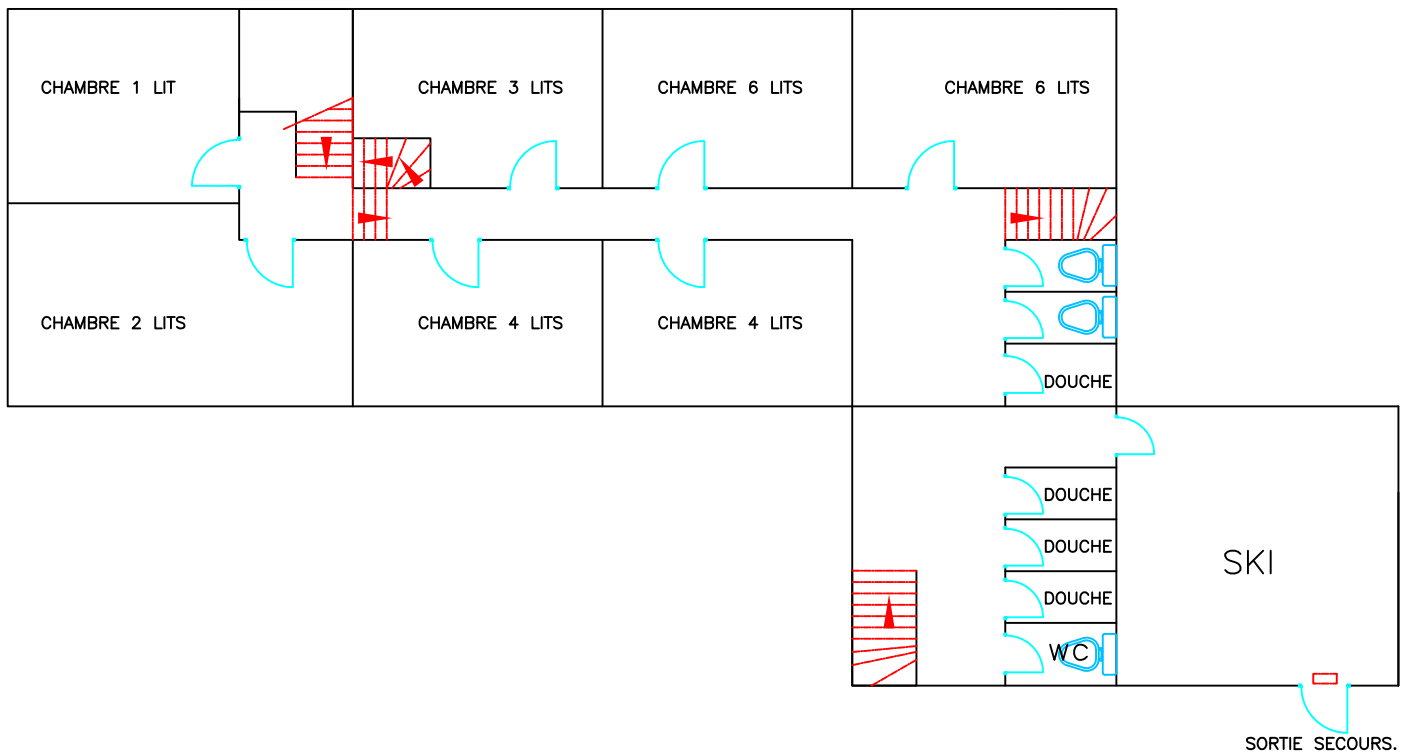

CHALET " LES CLARINES "

73530 SAINT JEAN D'ARVES

REZ DE CHAUSSEE

CHALET " LES CLARINES "  
73530 SAINT JEAN D'ARVES  
ETAGE 1

CHALET " LES CLARINES "

73530 SAINT JEAN D'ARVES

ETAGE 2

CHALET '' LES CLARINES ''  
73530 SAINT JEAN D'ARVES  
ETAGE 3