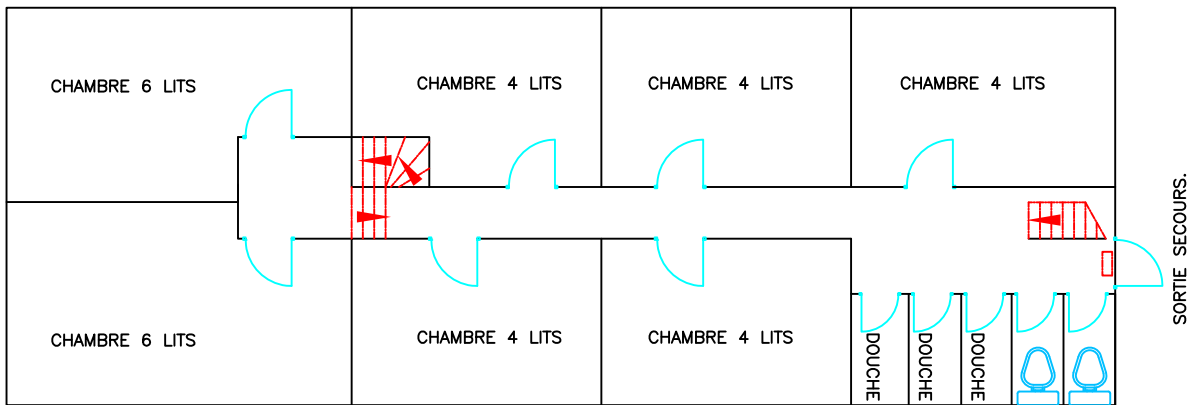

CHALET " LES CLARINES "

73530 SAINT JEAN D'ARVES

REZ DE CHAUSSEE

CHALET " LES CLARINES "  
73530 SAINT JEAN D'ARVES  
ETAGE 1

CHALET " LES CLARINES "

73530 SAINT JEAN D'ARVES

ETAGE 2

CHALET '' LES CLARINES ''  
73530 SAINT JEAN D'ARVES  
ETAGE 3